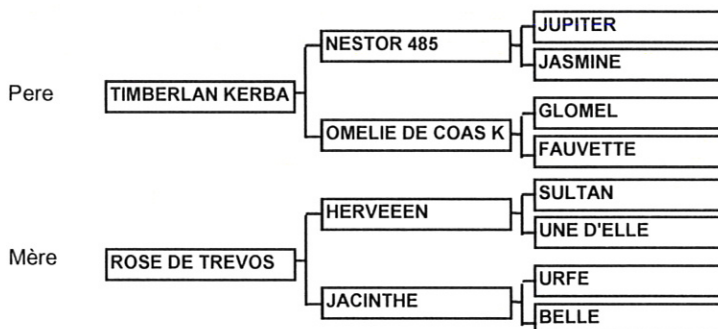

1 an	17
2 ans	34

Production de la mère

28/03/2010 ABRED (malin de celerio)
14/05/2012 CADETTE (hermes)

AFTER

N° 18 ALEZAN

Ascendance

Fertilité

Nbre de juments saillies en 2012

Résultat en concours d'élevage

1 an	16
2 ans	34

Production de la mère

- 14/03/2010 AFTER (timberlan kerbalan)
- 07/03/2011 BARACOUDA (timberlan kerbalan)
- 26/04/2012 CALIMERO DE PONT AVEN (viton de ploumag)