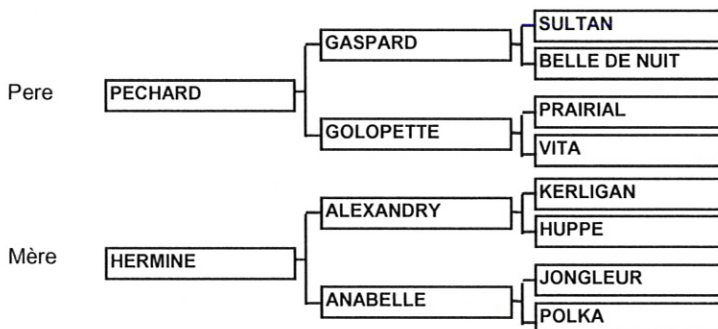

ALPHA DE GUERSAUZON

N° 20 AUBERE

Ascendance

Fertilité

Nbre de juments saillies en 2012

Résultat en concours d'élevage

1 an	16
2 ans	27

Production de la mère

23/04/1998	KANGOO 17 (hugo)
27/04/2000	MUSCADET 4 (istambul du coat)
08/05/2001	NIAGARA 43 (illivant)
04/05/2003	PLUME DE PLOUGONVEN (lesneven)
10/05/2004	QUIK DE GUERSAUZON (moust)
22/04/2005	RAFALE DE GUERSAUZON (noz vad 4)
04/05/2006	SULTAN DE GUERSAUZON (pechard)
09/03/2008	URBAIN 167 (pechard)
08/05/2009	VEINARD 16 (pechard)
14/05/2010	ALPHA DE GUERSAUZON (pechard)

Naisseur E.A.R.L. Francois Fer Guersauzon 29640 Plougonven
Propriétaire Monsieur Ludovic Badouard Saint Maudez 22510 Trebry