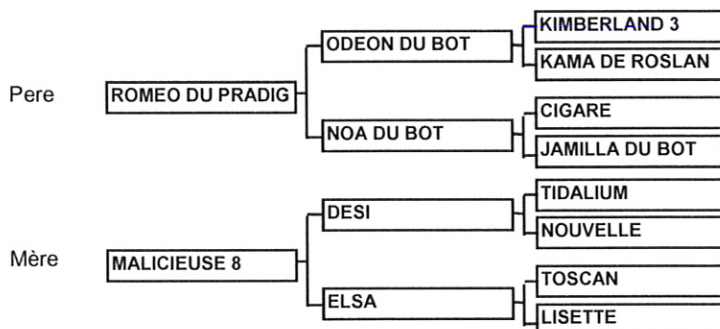

Naisseur Madame Brigitte Vincent Kerballan 22290 Gommenec'H
Propriétaire Monsieur Ludovic Badouard Saint Maudez 22510 Trebry

APACHE DU GUERN

N° 25 ALEZAN

Ascendance

Fertilité

Nbre de juments saillies en 2012 → 7

Résultat en concours d'élevage

1 an 16

2 ans 37

Production de la mère

25/03/2008 UNIQUE DU GUERN (kimberland 3)
18/03/2009 VALMONT DU GUERN (ponpon la montagne)
22/02/2010 APACHE DU GUERN (ponpon la montagne)
21/02/2011 BERNY DU GUERN (soni premier)
28/02/2012 CAPORAL DU GUERN (soni premier)

Naisseur Monsieur Jean-Luc Rault Le Guern 22800 Saint Bihy
Propriétaire Madame Monique Rault Le Guern 22800 St Bihy

ARLEQUIN DU THEILLOUX

N° 26 AL BRU

Ascendance

Fertilité

Nbre de juments saillies en 2012

Résultat en concours d'élevage

1 an

2 ans 34

Production de la mère

10/05/2004 QUOQUINE 19 (jupiter)

10/05/2006 SIRE DU THEILLOUX (jupiter)

25/05/2010 ARLEQUIN DU THEILLOUX (romeo du pradigo)

Naisseur G.A.E.C. Juillet 26 Le Theilloux 23000 St Laurent