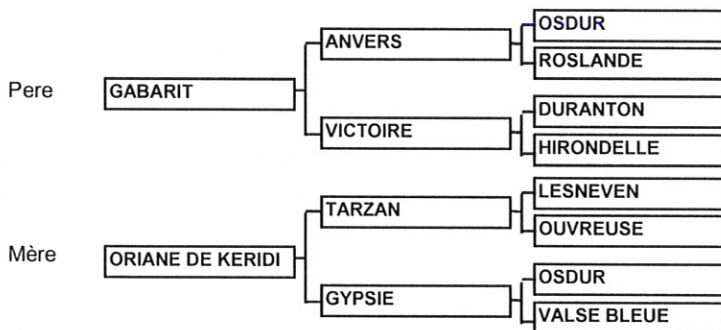

AOUTROU VILINN NEVEZ

N° 23 ALEZAN

Ascendance

Fertilité

Nbre de juments saillies en 2012

Résultat en concours d'élevage

1 an	17
2 ans	35

Production de la mère

17/05/2007	TINA DU MOULIN NEUF (loup de peran)
20/02/2009	VICKING DU MOULINNEUF (gabarit)
14/03/2010	AOUTROU VILINN NEVEZ (gabarit)
16/03/2011	BIDOU DU MOULIN NEUF (gabarit)
05/05/2012	CAPUCINE MOULIN NEUF (petare de dourdain)

Naisseur Madame Martine Le Ber Moulin Neuf 29420 Plouvorn
Propriétaire Monsieur Ludovic Badouard Saint Maudez 22510 Trebry