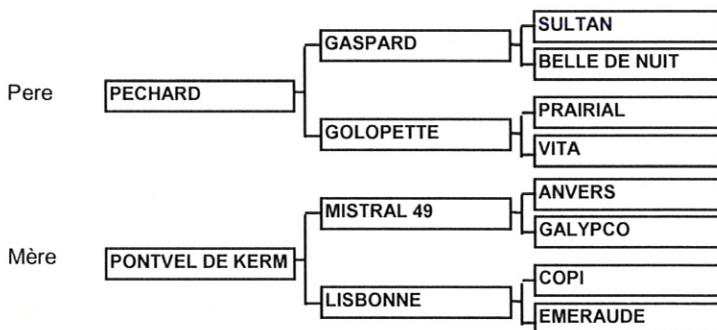

1 an	17
2 ans	34

Production de la mère

28/03/2010 ABRED (malin de celerio)
14/05/2012 CADETTE (hermes)

AFTER

N° 18 ALEZAN

Ascendance

Fertilité

Nbre de juments saillies en 2012

Résultat en concours d'élevage

1 an	16
2 ans	34

Production de la mère

- 14/03/2010 AFTER (timberlan kerbalan)
- 07/03/2011 BARACOUDA (timberlan kerbalan)
- 26/04/2012 CALIMERO DE PONT AVEN (viton de ploumag)

Naisseur Monsieur Joel Vincent Kerballan 22290 Gommenec'H
Propriétaire Monsieur Ludovic Badouard Saint Maudez 22510 Trebry

ALDO HAIE GREIS

N° 19 AL FON

Ascendance

Fertilité

Nbre de juments saillies en 2012 → 2