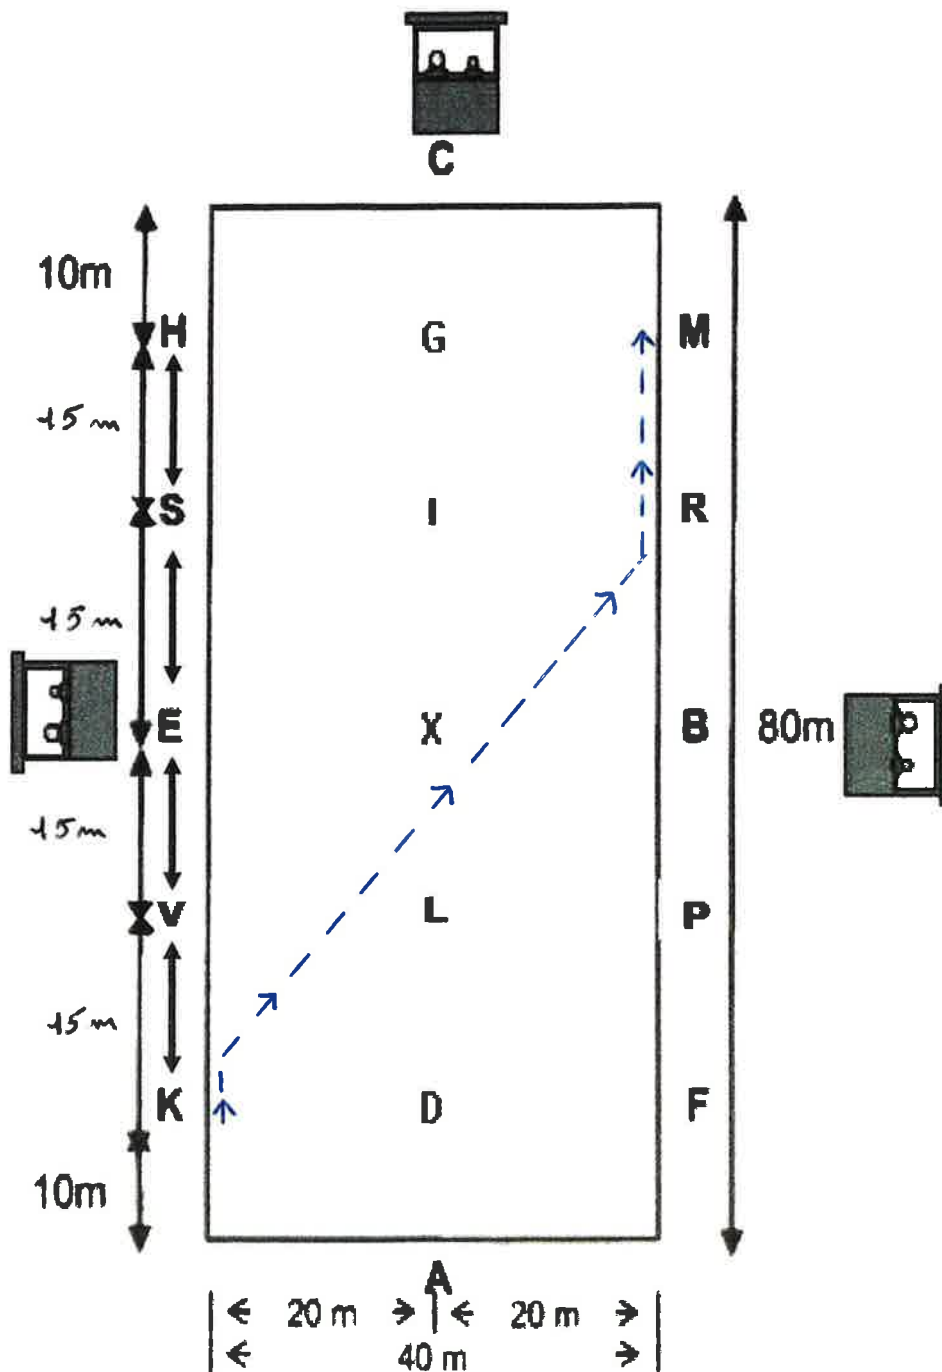

3. Carrière 80m * 40m

Reprise de dressage jeunes chevaux de 2 ans

Figure : 1

Source : www.fei.org

3. Carrière 80m * 40m

Reprise de dressage jeunes chevaux de 2 ans

Figure : 2

Source : www.fei.org

3. Carrière 80m * 40m

Reprise de dressage jeunes chevaux de 2 ans

Figure : 3

Source : www.fei.org

3. Carrière 80m * 40m

Reprise de dressage jeunes chevaux de 2 ans

Figure : 4

Source : www.fei.org

3. Carrière 80m * 40m

Reprise de dressage jeunes chevaux de 2 ans

Figure : 5

Source : www.fei.org

3. Carrière 80m * 40m

Reprise de dressage jeunes chevaux de 2 ans

Figure : 6

Source : www.fei.org