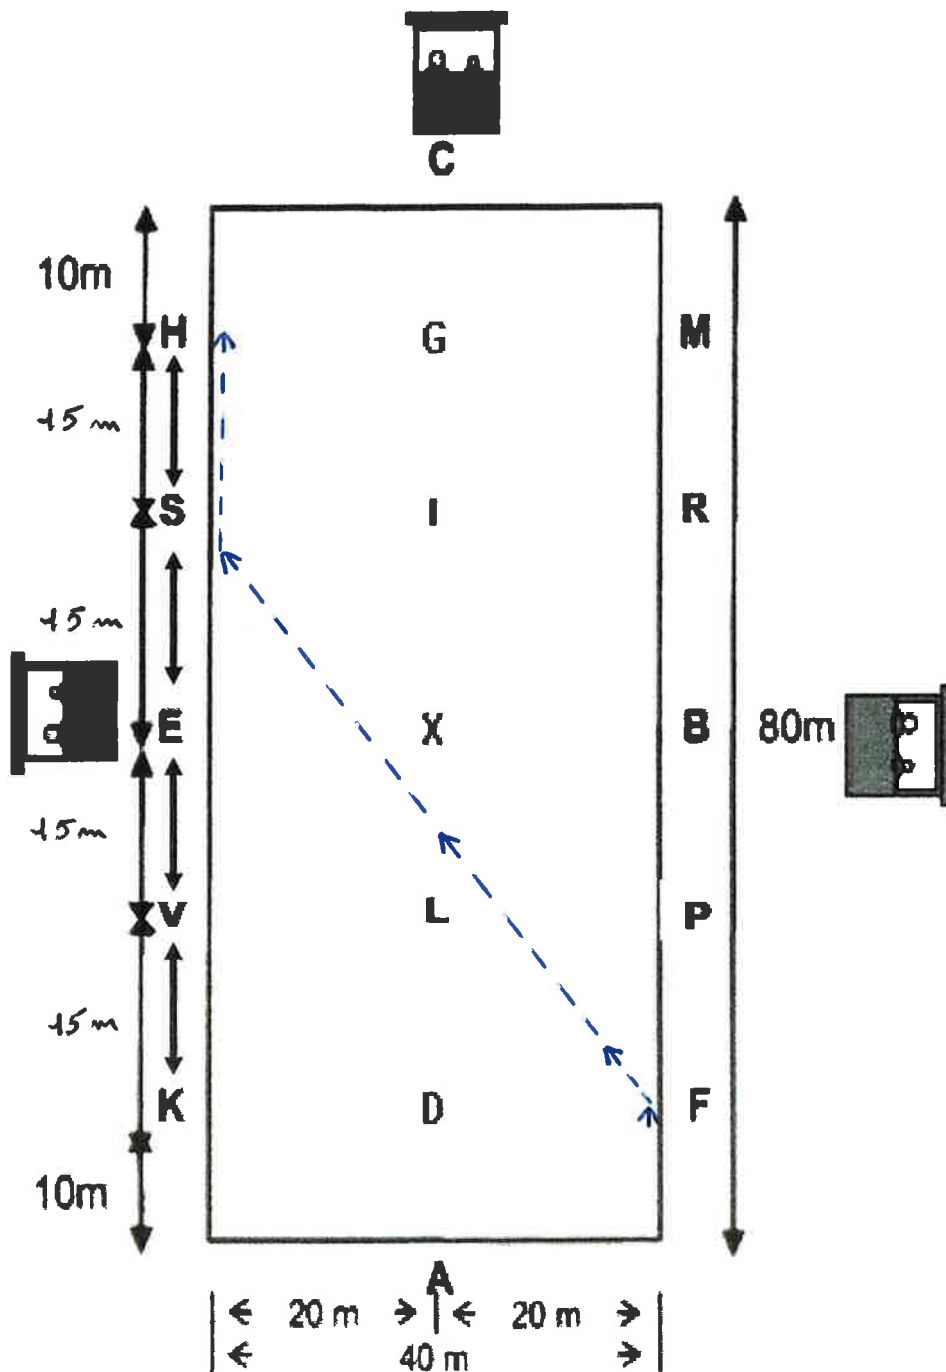

3. Carrière 80m * 40m

Reprise de dressage jeunes chevaux de 2 ans

Figure : 1

Source : www.fei.org

3. Carrière 80m * 40m

Reprise de dressage jeunes chevaux de 2 ans

Figure : 2

Source : www.fei.org

3. Carrière 80m * 40m

Reprise de dressage jeunes chevaux de 2 ans

Figure : 3

Source : www.fei.org

3. Carrière 80m * 40m

Reprise de dressage jeunes chevaux de 2 ans

Figure : 4

Source : www.fei.org

3. Carrière 80m * 40m

Reprise de dressage jeunes chevaux de 2 ans

Figure : 5

Source : www.fei.org

3. Carrière 80m * 40m

Reprise de dressage jeunes chevaux de 2 ans

Figure : 6

Source : www.fei.org

3. Carrière 80m * 40m

Reprise de dressage jeunes chevaux de 2 ans

Figure : 7

Source : www.fei.org

3. Carrière 80m * 40m

Reprise de dressage jeunes chevaux de 2 ans

Figure : 8

Source : www.fei.org