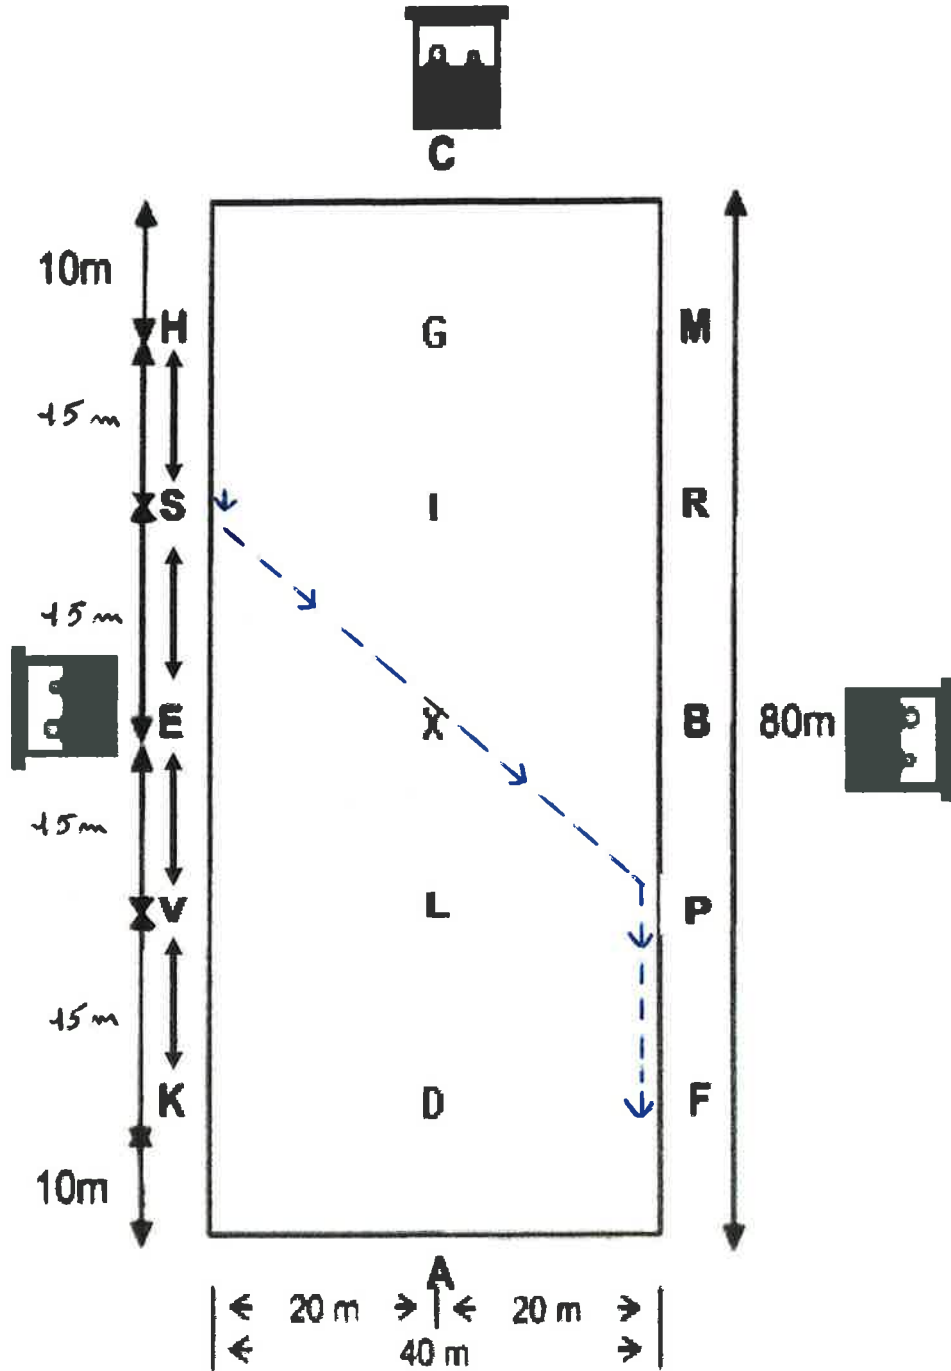

3. Carrière 80m * 40m

Reprise de dressage jeunes chevaux de 2 ans

Figure : 3

Source : www.fei.org

3. Carrière 80m * 40m

Reprise de dressage jeunes chevaux de 2 ans

Figure : 4

Source : www.fei.org

3. Carrière 80m * 40m

Reprise de dressage jeunes chevaux de 2 ans

Figure : 5

Source : www.fei.org

3. Carrière 80m * 40m

Reprise de dressage jeunes chevaux de 2 ans

Figure : 6

Source : www.fei.org

3. Carrière 80m * 40m

Reprise de dressage jeunes chevaux de 2 ans

Figure : 7

Source : www.fei.org

3. Carrière 80m * 40m

Reprise de dressage jeunes chevaux de 2 ans

Figure : 8

Source : www.fei.org