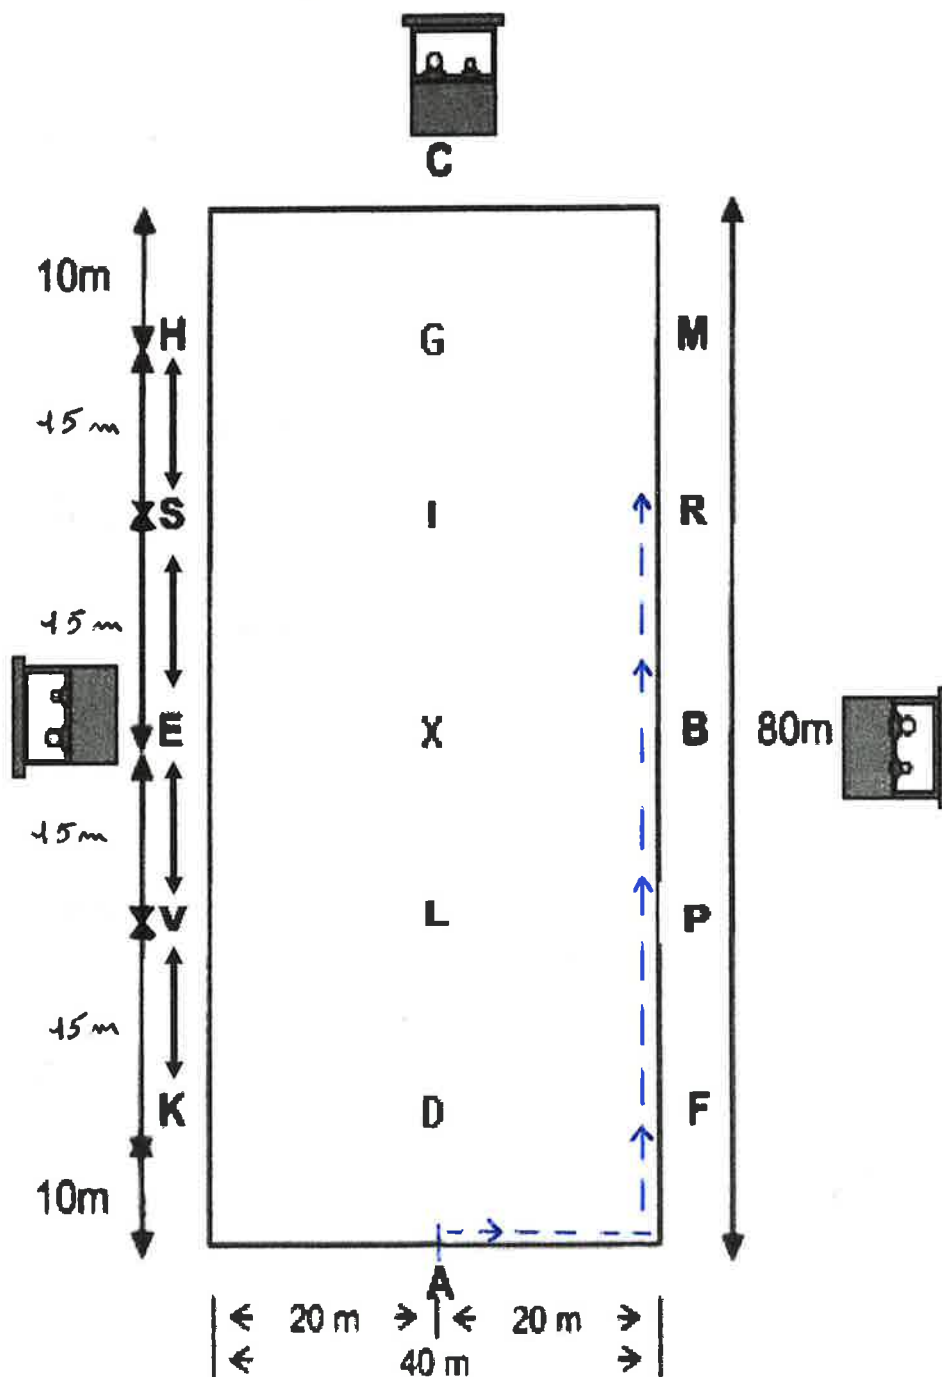

3. Carrière 80m * 40m

Reprise de dressage jeunes chevaux de 2 ans

Figure : 1

Source : www.fei.org

3. Carrière 80m * 40m

Reprise de dressage jeunes chevaux de 2 ans

Figure : 2

Source : www.fei.org

3. Carrière 80m * 40m

Reprise de dressage jeunes chevaux de 2 ans

Figure : 3

Source : www.fei.org

3. Carrière 80m * 40m

Reprise de dressage jeunes chevaux de 2 ans

Figure : 4

Source : www.fei.org

3. Carrière 80m * 40m

Reprise de dressage jeunes chevaux de 2 ans

Figure : 5

Source : www.fei.org

3. Carrière 80m * 40m

Reprise de dressage jeunes chevaux de 2 ans

Figure : 6

Source : www.fei.org