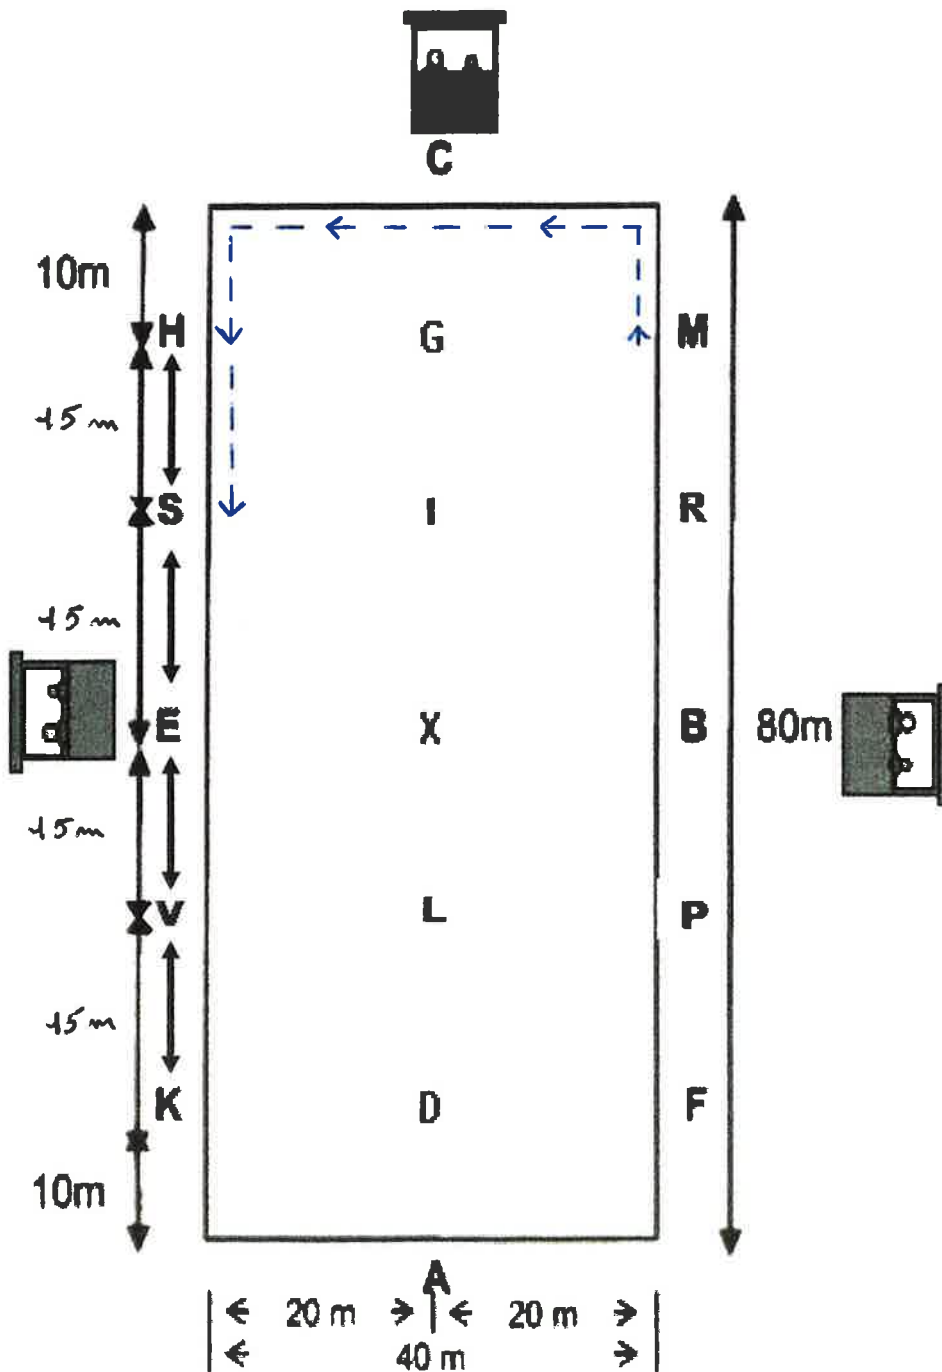

3. Carrière 80m * 40m

Reprise de dressage jeunes chevaux de 2 ans

Figure : 5

Source : www.fei.org

3. Carrière 80m * 40m

Reprise de dressage jeunes chevaux de 2 ans

Figure : 6

Source : www.fei.org

3. Carrière 80m * 40m

Reprise de dressage jeunes chevaux de 2 ans

Figure : 7

Source : www.fei.org

3. Carrière 80m * 40m

Reprise de dressage jeunes chevaux de 2 ans

Figure : 8

Source : www.fei.org