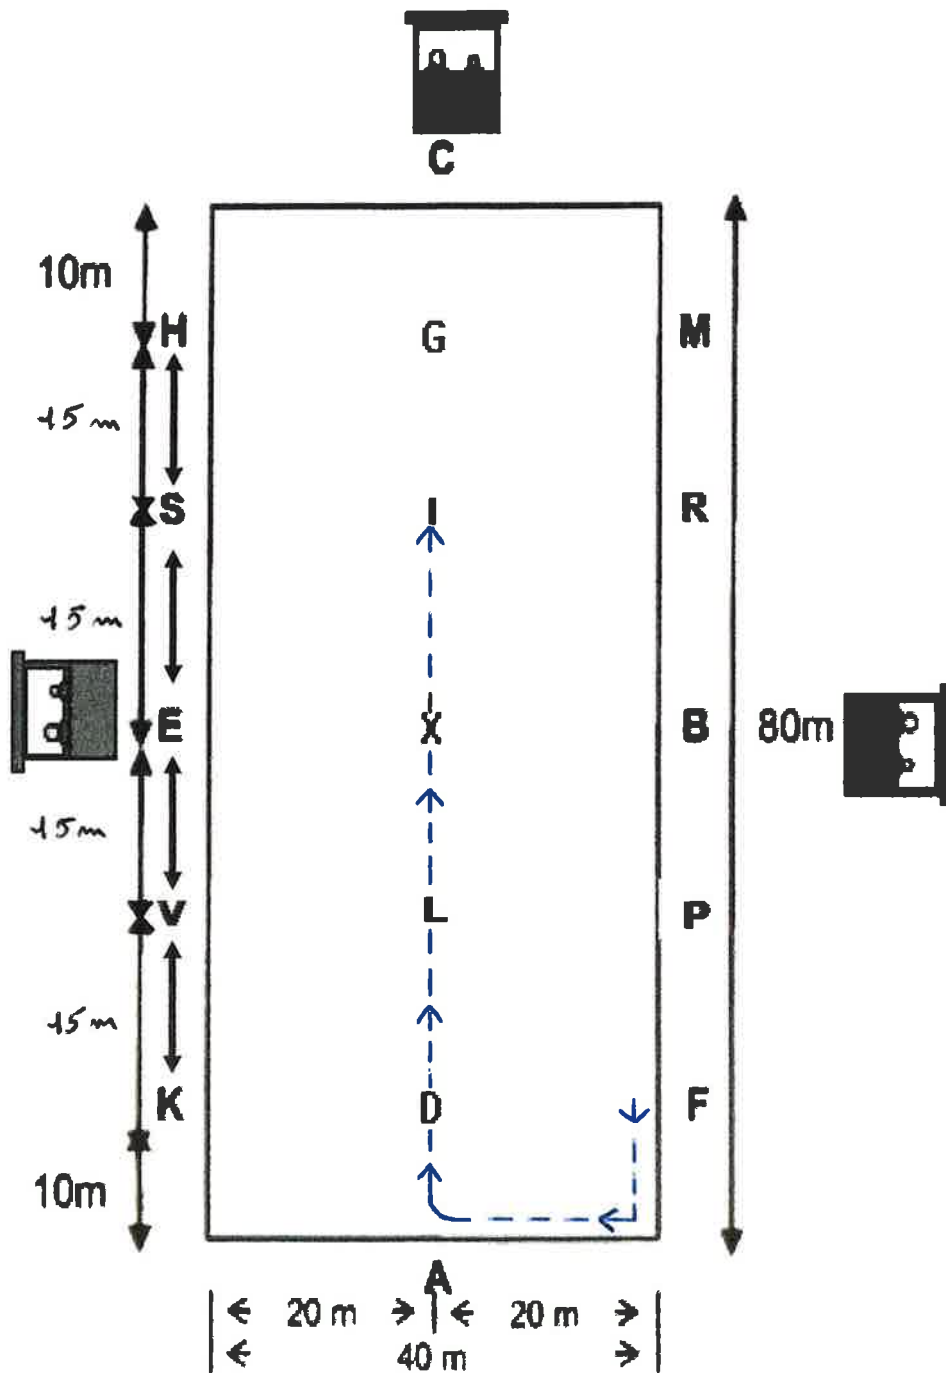

3. Carrière 80m * 40m

Reprise de dressage jeunes chevaux de 2 ans

Figure : 1

Source : www.fei.org

3. Carrière 80m * 40m

Reprise de dressage jeunes chevaux de 2 ans

Figure : 2

Source : www.fei.org

3. Carrière 80m * 40m

Reprise de dressage jeunes chevaux de 2 ans

Figure : 5

Source : www.fei.org

3. Carrière 80m * 40m

Reprise de dressage jeunes chevaux de 2 ans

Figure : 6

Source : www.fei.org

3. Carrière 80m * 40m

Reprise de dressage jeunes chevaux de 2 ans

Figure : 7

Source : www.fei.org

3. Carrière 80m * 40m

Reprise de dressage jeunes chevaux de 2 ans

Figure : 8

Source : www.fei.org