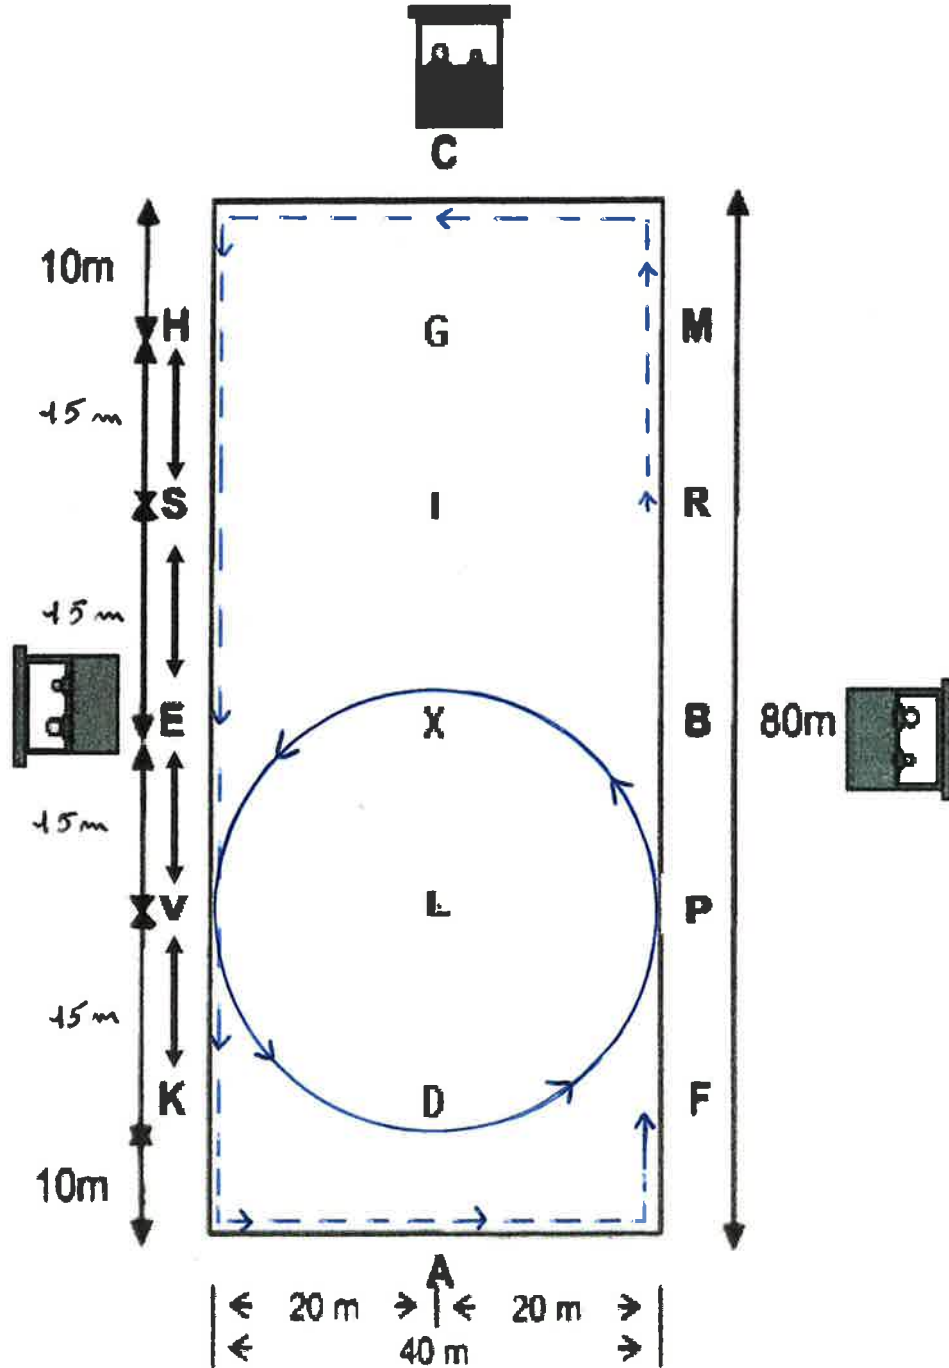

3. Carrière 80m * 40m

Reprise de dressage jeunes chevaux de 2 ans

Figure : 1

Source : www.fei.org

3. Carrière 80m * 40m

Reprise de dressage jeunes chevaux de 2 ans

Figure : 2

Source : www.fei.org

3. Carrière 80m * 40m

Reprise de dressage jeunes chevaux de 2 ans

Figure : 3

Source : www.fei.org

3. Carrière 80m * 40m

Reprise de dressage jeunes chevaux de 2 ans

Figure : 4

Source : www.fei.org

3. Carrière 80m * 40m

Reprise de dressage jeunes chevaux de 2 ans

Figure : 5

Source : www.fei.org

3. Carrière 80m * 40m

Reprise de dressage jeunes chevaux de 2 ans

Figure : 6

Source : www.fei.org