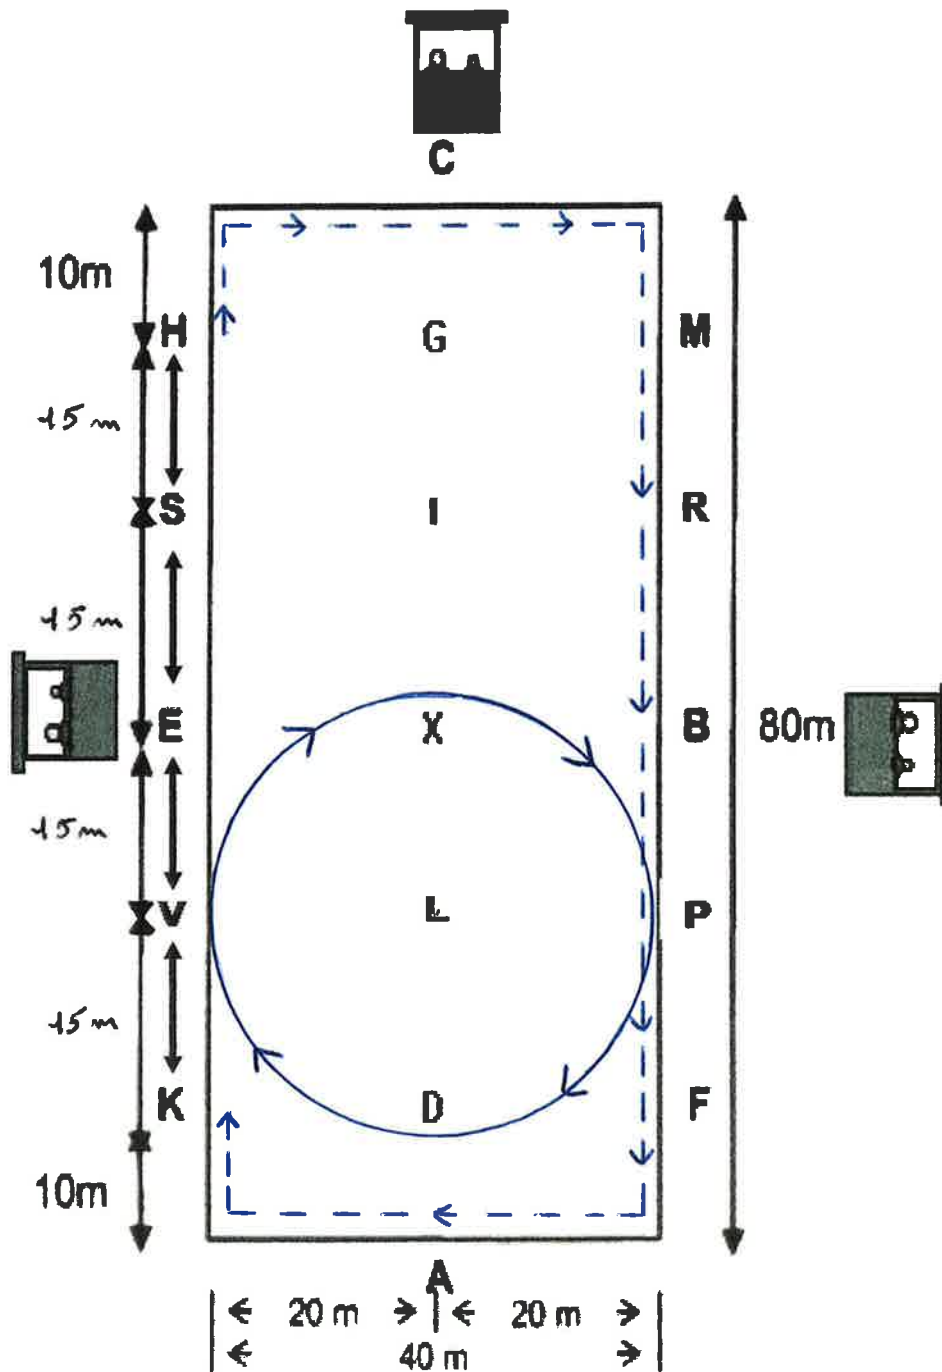

3. Carrière 80m * 40m

Reprise de dressage jeunes chevaux de 2 ans

Figure : 1

Source : www.fei.org

3. Carrière 80m * 40m

Reprise de dressage jeunes chevaux de 2 ans

Figure : 2

Source : www.fei.org

3. Carrière 80m * 40m

Reprise de dressage jeunes chevaux de 2 ans

Figure : 3

Source : www.fei.org

3. Carrière 80m * 40m

Reprise de dressage jeunes chevaux de 2 ans

Figure : 4

Source : www.fei.org

3. Carrière 80m * 40m

Reprise de dressage jeunes chevaux de 2 ans

Figure : 5

Source : www.fei.org

3. Carrière 80m * 40m

Reprise de dressage jeunes chevaux de 2 ans

Figure : 6

Source : www.fei.org