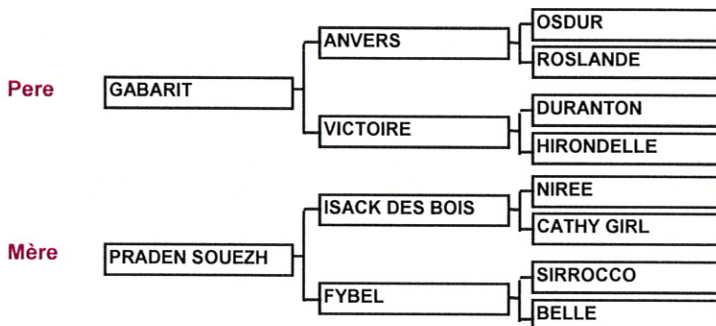

**Apte à la monte en
liberté.**

Naisseur Monsieur Remy Burgot Les Cerisiers 35560 Marcille Raoul

Propriétaire Monsieur Jean-Louis Montier 9 Rue Etienne Laurent 35400 St Malo

ADANN LIW AN AMZER

N° 2 Robe AL BRU

Ascendance

Testage

Régime grossier

GMQ réalisé

GMQ moyen du lot

IC réalisé

IC moyen du lot

Régime herbe