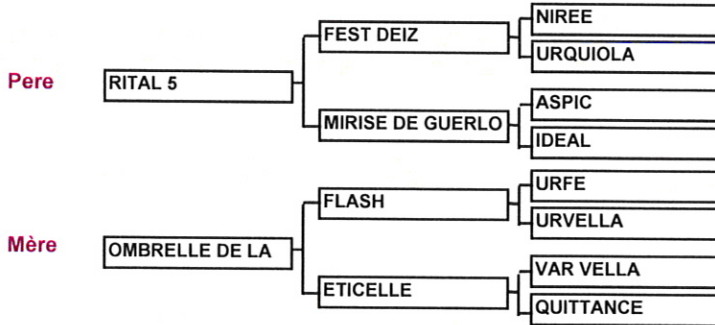

Mâles de 2 ans
issus du protocole
de testage

ADRACEB

ACTEUR DE LA TOUCHE 2

N° 1 Robe ALEZAN

Ascendance

Testage

Régime grossier

GMQ réalisé

GMQ moyen du lot

IC réalisé

IC moyen du lot

Régime herbe

GMQ réalisé 686

GMQ moyen du lot 748

IC réalisé

IC moyen du lot