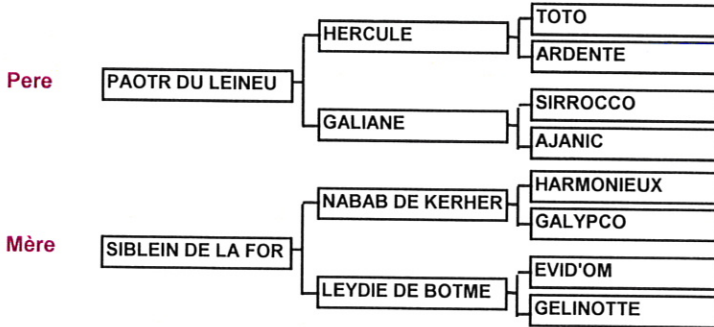

Apte à la monte en liberté.

Naisseur Monsieur Alfred Raoult Kerauter 22480 Ste Trephine

Propriétaire Monsieur Jean-Louis Montier 9 Rue Etienne Laurent 35400 St Malo

ATAO DE LA FORGE

N° 7 Robe ALEZAN

Ascendance

Testage

Régime grossier

GMQ réalisé

GMQ moyen du lot

IC réalisé

IC moyen du lot

Régime herbe

GMQ réalisé 1031