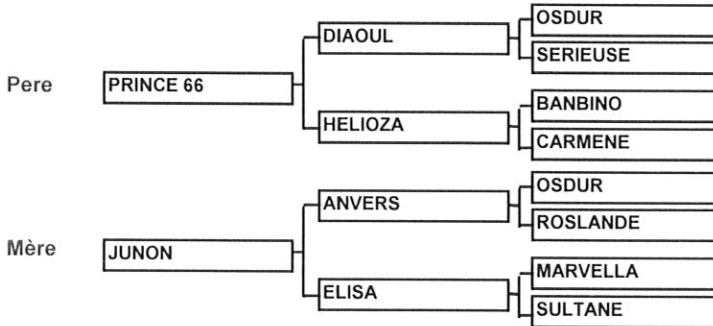

Poids Age Type Moyen du lot 684

Nombre juments saillies

5

Nombre juments pleines:

4

Production de la mère

19/03/2010 ALBERTO DU COUESNON (ramses de karaz)

APPOLLON

N° 4 Robe ALEZAN

Ascendance

Testage

Régime grossier

GMQ réalisé

GMQ moyen du lot

IC réalisé

IC moyen du lot