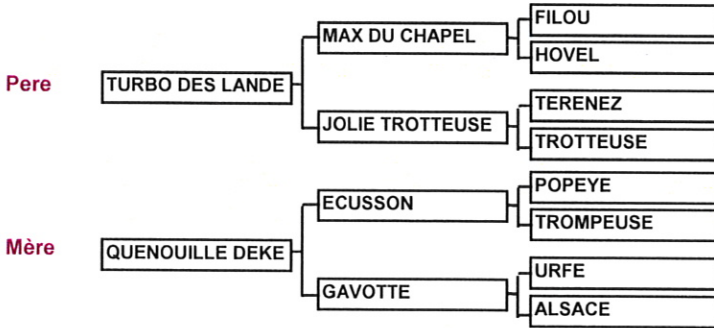

ASTERIX DE KERAUTER

N° 6 Robe ALEZAN

Ascendance

Testage

Régime grossier

GMQ réalisé

GMQ moyen du lot

IC réalisé

IC moyen du lot

Régime herbe

GMQ réalisé 801

GMQ moyen du lot 748

IC réalisé

IC moyen du lot

Poids Age Type 365 J 947

Poids Age Type Moyen du lot 684

Nombre juments saillies

6

Nombre juments pleines:

5

Production de la mère

18/05/2008 UNE DE MAI DU PONTYOU (riton 3)

23/04/2010 ASTERIX DE KERAUTER (turbo des landes)

Apte à la monte en liberté.

Naisseur Monsieur Alfred Raoult Kerauter 22480 Ste Trephine

Propriétaire Monsieur Jean-Louis Montier 9 Rue Etienne Laurent 35400 St Malo