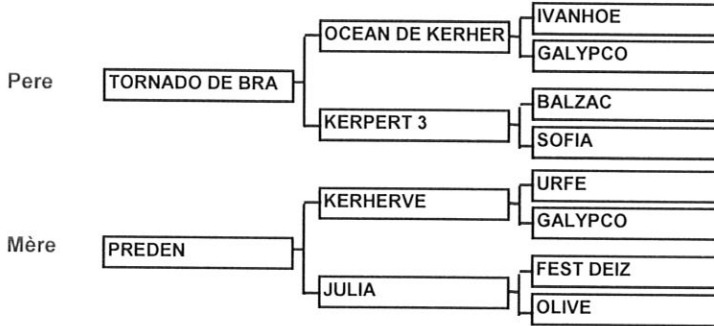

ASPEN DE PREDEN

N° 5 Robe AL BRU

Ascendance

Testage

Régime grossier

GMQ réalisé

GMQ moyen du lot

IC réalisé

IC moyen du lot

Régime herbe

GMQ réalisé 780

GMQ moyen du lot 748

IC réalisé

IC moyen du lot

Poids Age Type 365 J 645

Poids Age Type Moyen du lot 684

Nombre juments saillies

0

Nombre juments pleines:

0

Production de la mère

26/05/2008 UN VAD (pechard)

28/04/2009 VALANTINO DE LESNEVEN (robain de bienass)

27/04/2010 ASPEN DE PREDEN (tornado de brambecas)

Naisseur Monsieur Benoit Peru Lesneven 22420 Plouzelambre

Propriétaire Monsieur Jean-Louis Montier 9 Rue Etienne Laurent 35400 St Malo