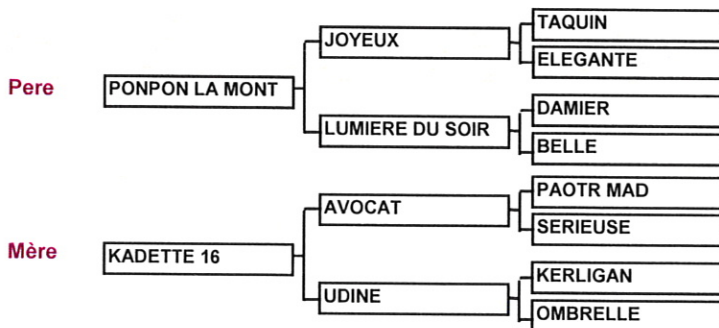

AZMAR DE CLEVRY

N° 8 Robe ALEZAN

Ascendance

Testage

Régime grossier

GMQ réalisé

GMQ moyen du lot

IC réalisé

IC moyen du lot

Régime herbe

GMQ réalisé 775

GMQ moyen du lot 748

IC réalisé

IC moyen du lot

Poids Age Type 365 J 621

Poids Age Type Moyen du lot 684

Nombre juments saillies 5 Nombre juments pleines: 1

Production de la mère

02/03/2003 PINOCHIO 5 (jill'yann)
31/03/2004 QUIBERON DE CLEVRY (melchonnec)
08/03/2005 RENONCULE DE CLEVRY (melchonnec)
26/03/2006 SAPHIR DE CLEVRY (melchonnec)
28/02/2007 TULIPE DE CLEVRY (ocean de kerneuhul)
19/03/2008 ULISSE DE CLEVRY (ponpon la montagne)
17/03/2009 VAS Y DE CLEVRY (ponpon la montagne)
18/03/2010 AZMAR DE CLEVRY (ponpon la montagne)

**Apte à la monte en
liberté.**

Naisseur E.A.R.L. Maffart Denis Clevry 22320 La Harmoye

Propriétaire Monsieur Jean-Louis Montier 9 Rue Etienne Laurent 35400 St Malo