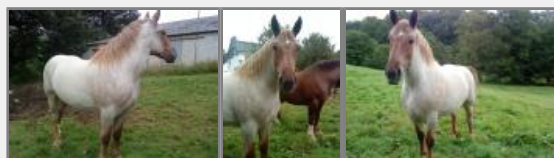

Généalogie du cheval

KARADIS, BR	FILOU, BR	NIREE, BR	VAR VELLA, BR
		SERENADE, BR	IDOLE,
	DALIA, BR	SULTAN, BR	FARFADET, BR
		UNE DE LYDIE, BR	JAVA, BR
PLINN DU JOURDU, BR	KERMON DE MOUST, BR	EPATANT, BR	ORIENT, BR
		DIOUALL, BR	LIDA,
	GAMBIE, BR	SULTAN, BR	NARGUELLA, BR
		AURORE, BR	LIDYE, BR
			MARVELLA, BR
			QUADRILLE, BR
		ROSTREN, BR	
		SANTA MARIA, BR	
		ORIENT, BR	
		LIDA,	
		INTER NOZ, BR	
		STELLA, BR	

Contact

Société : S.c.e.a. de bellevue
Nom : LE GOFF
Adresse : LE JOURDU D'EN BAS

Ville : 56110 LE SAINT

Tel : +33 (0)2 97 34 70 76

Gsm :

Fax : +33 (0)2 97 34 70 76

Mail :

[Cliquez ici pour envoyer un email](#)

Il y a 105 jours par [hamonic thierry](#) - [Signaler un abus](#) - [Contacter l'auteur](#)

Sujet: achat de pouliche

bonjour serai interesser par votre pouliche aubere de 2 ans combien est elle a vendre