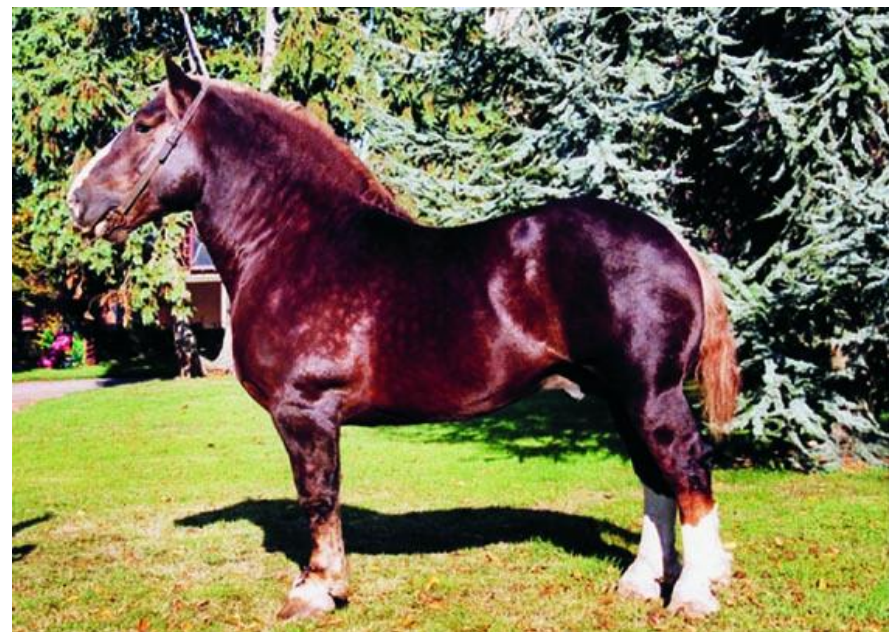

MANVERS

•

Trait Breton, Alezan, Né(e) le 15-04-2000

OSDUR, BR IMBATTABLE, BR LAMIE,
ANVERS, BR ROSLANDE, BR MESANGE, HOMERIC, BR
DANUBE, BR QUINQUINA, BR KADERE, SULTAN, BR ORIENT, BR
HEROS, BR

Performances :