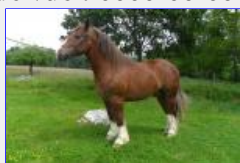

©

Prise de vue : 0000-00-00 **Lieu :**