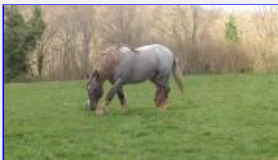

©

Prise de vue : 0000-00-00 **Lieu :**